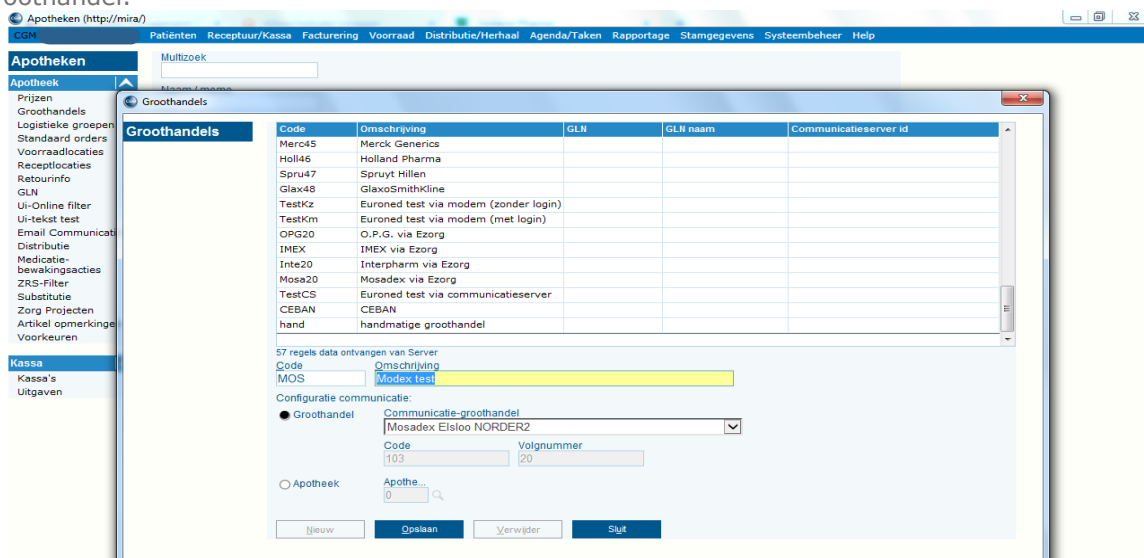

4. Gebruikt een van de apotheken in uw CGM-cluster al NOrder?

- nee → ga verder met stap 5;
- ja → ga verder met stap 6.

5. Navigeer naar de optie 'Groothandels' [Stamgegevens → Apotheken → Groothandels].

Voeg een nieuwe groothandel toe door te klikken op 'Nieuw'. Vul een code en naam in voor de nieuwe groothandel.