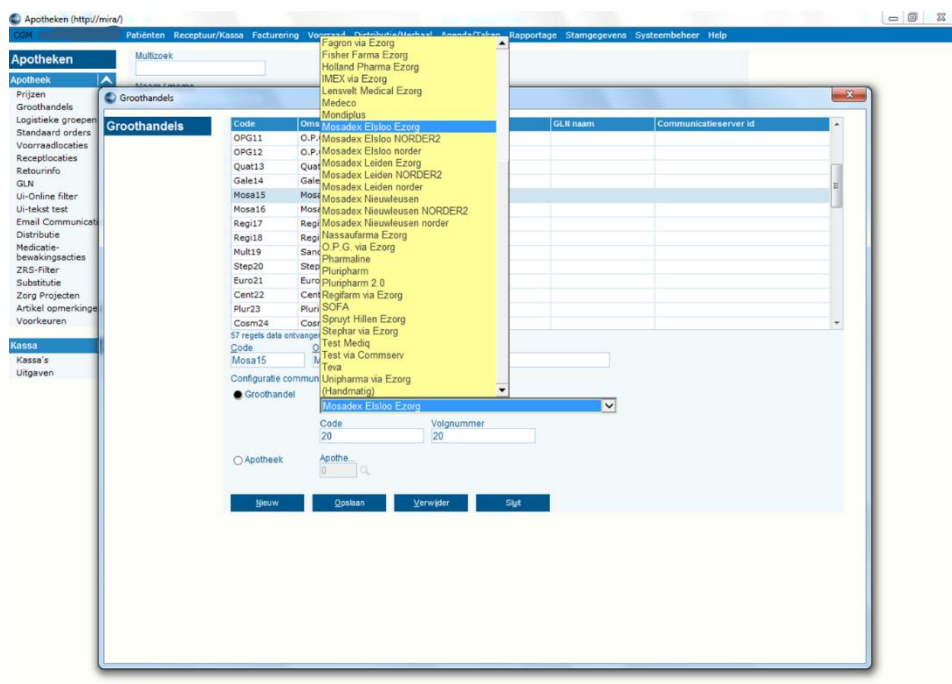

Instellen nieuw verzendadres in CGM/MIRA

Voer deze aanpassingen direct uit nadat u de laatste bestelling voor uw oude groothandel heeft verzonden. Doe dit voordat u start met het aanschrijven van nieuwe recepten / verwerken van batches. CGM Apotheek koppelt recepten namelijk bij aanschrijven al aan de ingestelde groothandel.

1. Zit u in een cluster met andere CGM apotheek gebruikers en nemen zij bij Mosadex af?
 - nee → ga verder met stap 2;
 - ja → ga verder met stap 4.
2. Bent u momenteel al afnemer bij Mosadex?
 - nee → ga verder met stap 4;
 - ja → ga verder met stap 3.
3. Navigeer naar de optie 'Groothandels' [Stamgegevens → Apotheken Groothandels]. Klik op de groothandel waarmee u besteld. Kies bij 'communicatie groothandel' het nieuwe adres dat hoort bij de vestiging die u beleeft:
 - Mosadex Leiden NOrder 2;
 - Mosadex Nieuwleusen NOrder 2;
 - Mosadex Elsloo NOrder 2.